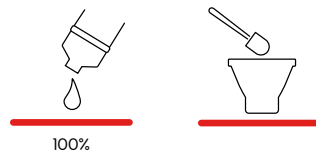

Anwendung und Dosierung

Einsatzbereich

- _ Für die tägliche Reinigung oder Intervallreinigung von WCs und Urinalen.

Wichtige Hinweise

Verpackung:

- _ Karton mit 12 Flaschen à 1 L
- _ Karton mit 2 Bags à 5 L

Dosierung: pur.

- _ Nicht auf beschädigten Oberflächen anwenden.
- _ Nicht geeignet für säureempfindliche Emaille.
- _ Nicht mit anderen Reinigern mischen.

Gebrauchsanweisung:

- _ Unverdünnt unter den Rand der WC-Keramik auftragen, mit WC-Bürste einarbeiten und nach kurzer Einwirkzeit spülen.