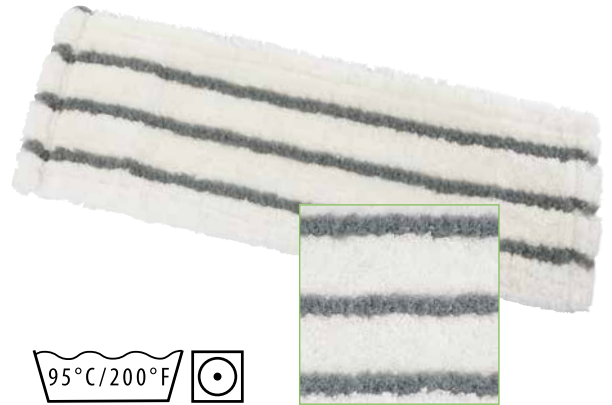

SPRINT GREEN BRUSH PROGRESSIVE

Nachhaltiger Flachmop aus recycelter Microfaser für perfekte Schmutzanlösung

Der SPRINT GREEN BRUSH PROGRESSIVE ist ein nachhaltiger Polyester-Flachmop und besteht aus mehr als 60% recyceltem Material. Dieser Wischbezug ist der „grüne Bruder“ von unserem bisherigen BRUSH PROGRESSIVE.

Er steht für eine extrem hohe Reinigungsleistung und Schmutzanlösung. Er reinigt alle mikroporösen Bodenbeläge wie Feinsteinzeug sowie raue, strukturierte Bodenbeläge. Die Borstenstreifen unterstützen die mechanische Schmutzanlösung selbst in Randbereichen und Fugen. Das Microfaserplüsches zeichnet sich durch ein sehr gutes Schmutzanlösevermögen und Schmutzaufnahme aus.

Die nachhaltigen VERMOP Produkte unterstreichen dabei unser entschlossenes Handeln für die Umwelt.

- **Art.-Nr.** 14445
- **Maße / Gewicht:** 40 cm / 94 g
- **Material:** Wischfläche Plüsches 100% rPES mit Borstenstreifen aus Polyamid / Tasche 100% rPES
- **Ausstattung:** offene Faser
- **Farbe:** naturweiß mit Borstenstreifen anthrazit

Ihre Vorteile

- Aus über 60% recyceltem Material und somit ein besonders nachhaltiger Wischbezug
- Hochwertige Microfaser für perfekte Schmutzanlösung und -aufnahme
- Langlebigkeit
- Gutes Gleitverhalten auf rauen Sicherheitsfliesen
- Borstenstreifen reinigen auch in Fugen
- Gutes Auswaschverhalten
- CO₂-Einsparung durch recyceltes Polyester (rPES)