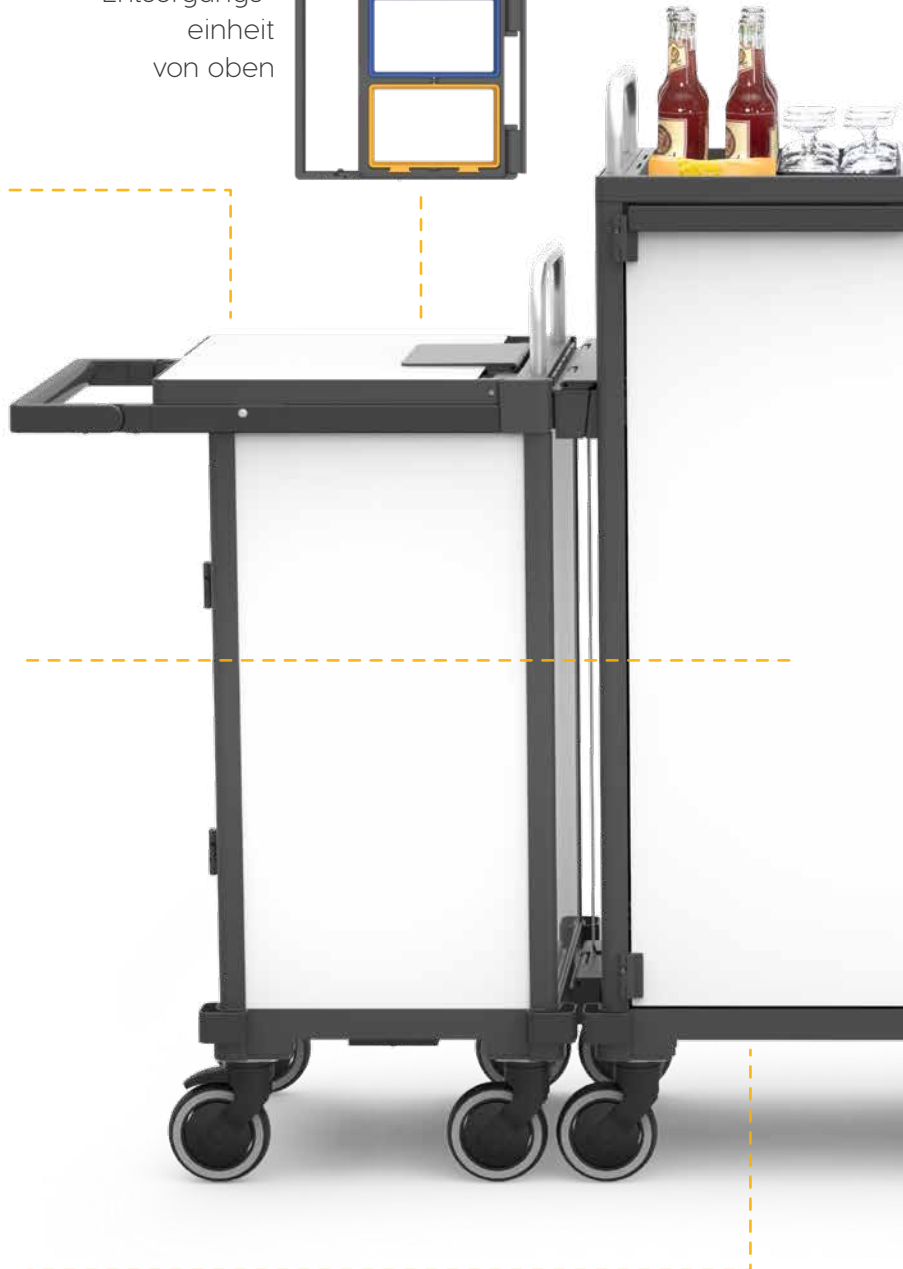

EQUIPE Hotel

Separate Entsorgung möglich

Das eigens entwickelte VERMOP Abkoppelungssystem trennt die Entsorgungseinheit mit einem einzigen Klick von der Versorgungseinheit. Jetzt können Müll oder Textilien separat entsorgt bzw. kommissioniert werden. Der EQUIPE Hotel bleibt währenddessen einfach im Anwendungsgebiet stehen.

Entsorgungseinheit von oben

Übersichtliche Anordnung

Dank der übersichtlichen Anordnung hat man jederzeit den Überblick und zudem wird das Volumen des Reinigungswagens so optimal genutzt.

Individuelle Konfiguration und Gestaltung

Optimale Aufbewahrung von Kleinartikeln

Bei der Aufbewahrung der Kleinartikel sorgen Fachteiler für eine ordentliche Unterteilung (wahlweise 4-fache oder 8-fache Unterteilung).

Mehr Platz durch einfache Erweiterung

Der EQUIPE Hotel ist erweiterbar mit einer oder zwei Anbauplatten für Entsorgung, Nasswischsystem oder Transport des Staubsaugers.

Gut manövrierbar auch bei schwerer Beladung

Durch das geringe Eigengewicht und die kugelgelagerten Rollen lässt sich der EQUIPE Hotel auch bei maximaler Beladung gut manövrieren.