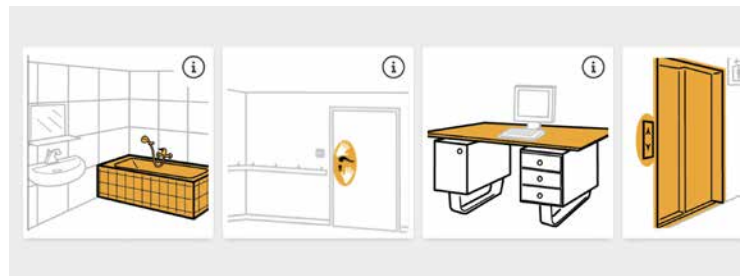

Alles vernetzt: VERMOP ONE verbindet auf Wunsch sämtliche benötigten Reinigungsgeräte mithilfe eines digitalen Senders. Dadurch meldet das Equipment relevante Informationen automatisch in Echtzeit zurück. Mit den so gewonnenen Daten profitierst Du von noch nie dagewesener Transparenz über alle Reinigungsaktivitäten in Deinem Objekt. Das System funktioniert cloudbasiert und ist einfach und intuitiv zu bedienen.