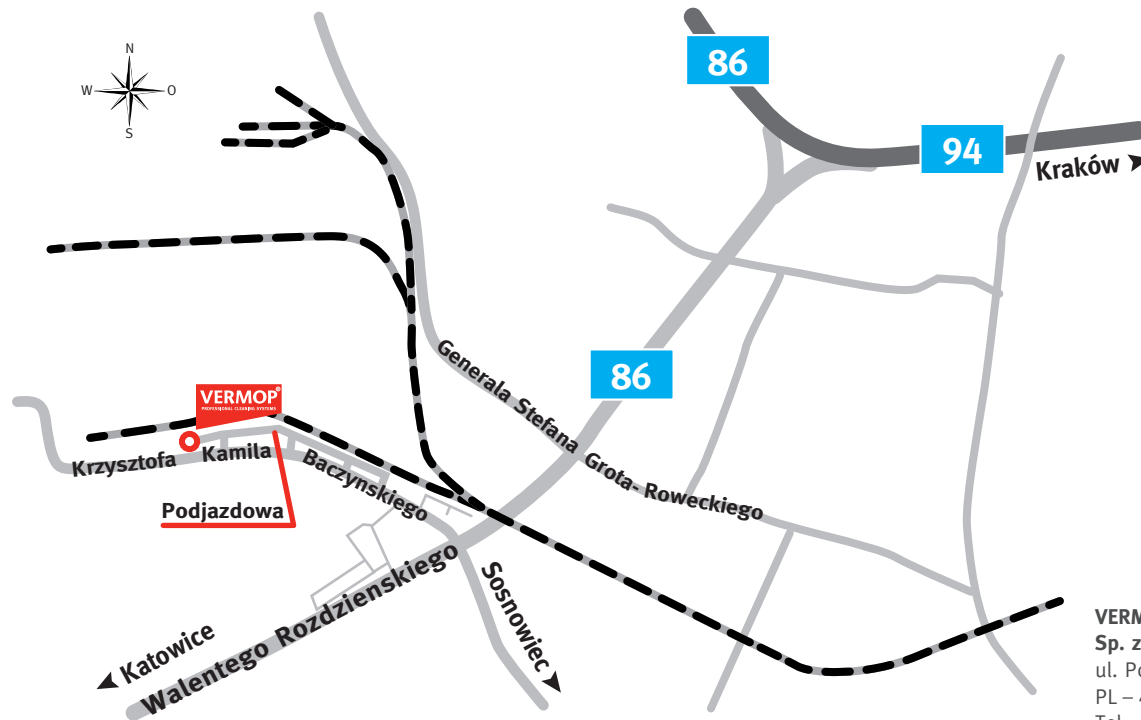

Anfahrt Polen

VERMOP Polska
Sp. z o.o
ul. Podjazdowa 25
PL – 41-203 Sosnowiec/Katowice
Tel. + 48 (0) 32 290 54 80
Fax: + 48 (0) 32 293 95 57
E-Mail: info@vermop.pl