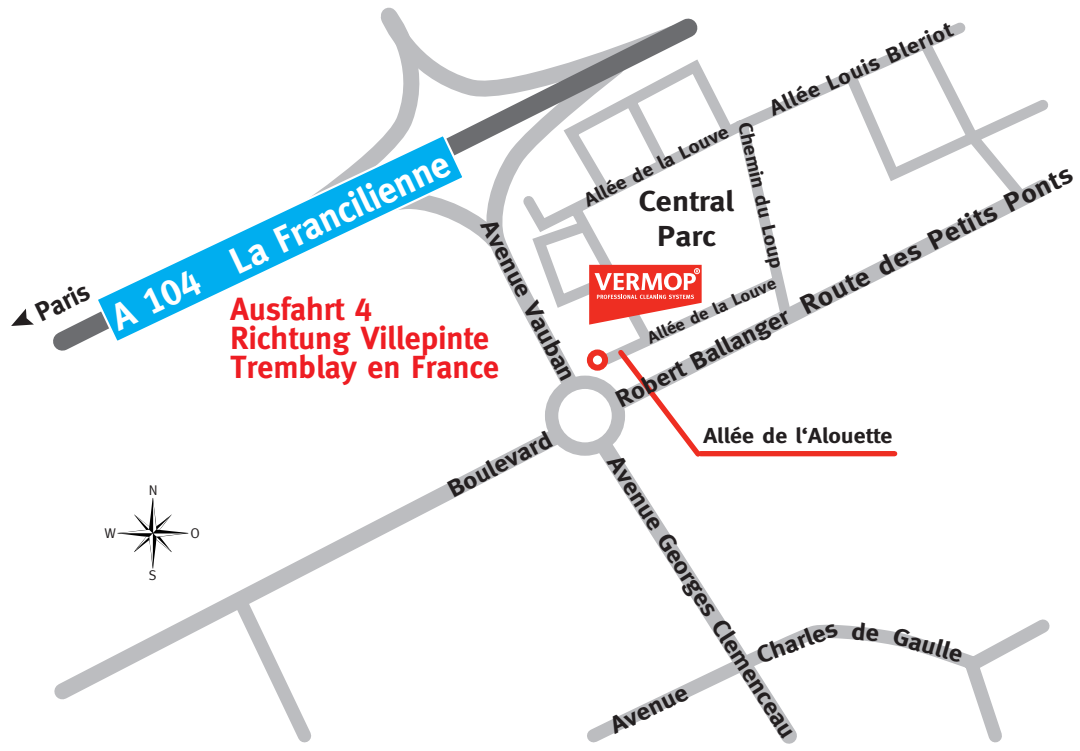

Anfahrt Frankreich

**Ausfahrt 4
Richtung Villepinte
Tremblay en France**

VERMOP France SARL
8, Allée de l'Alouette
F – 93420 Villepinte / Paris
Tél. + 33 (01) 48 63 81 87
Fax + 33 (01) 49 63 2772
E-Mail: info@vermop.fr